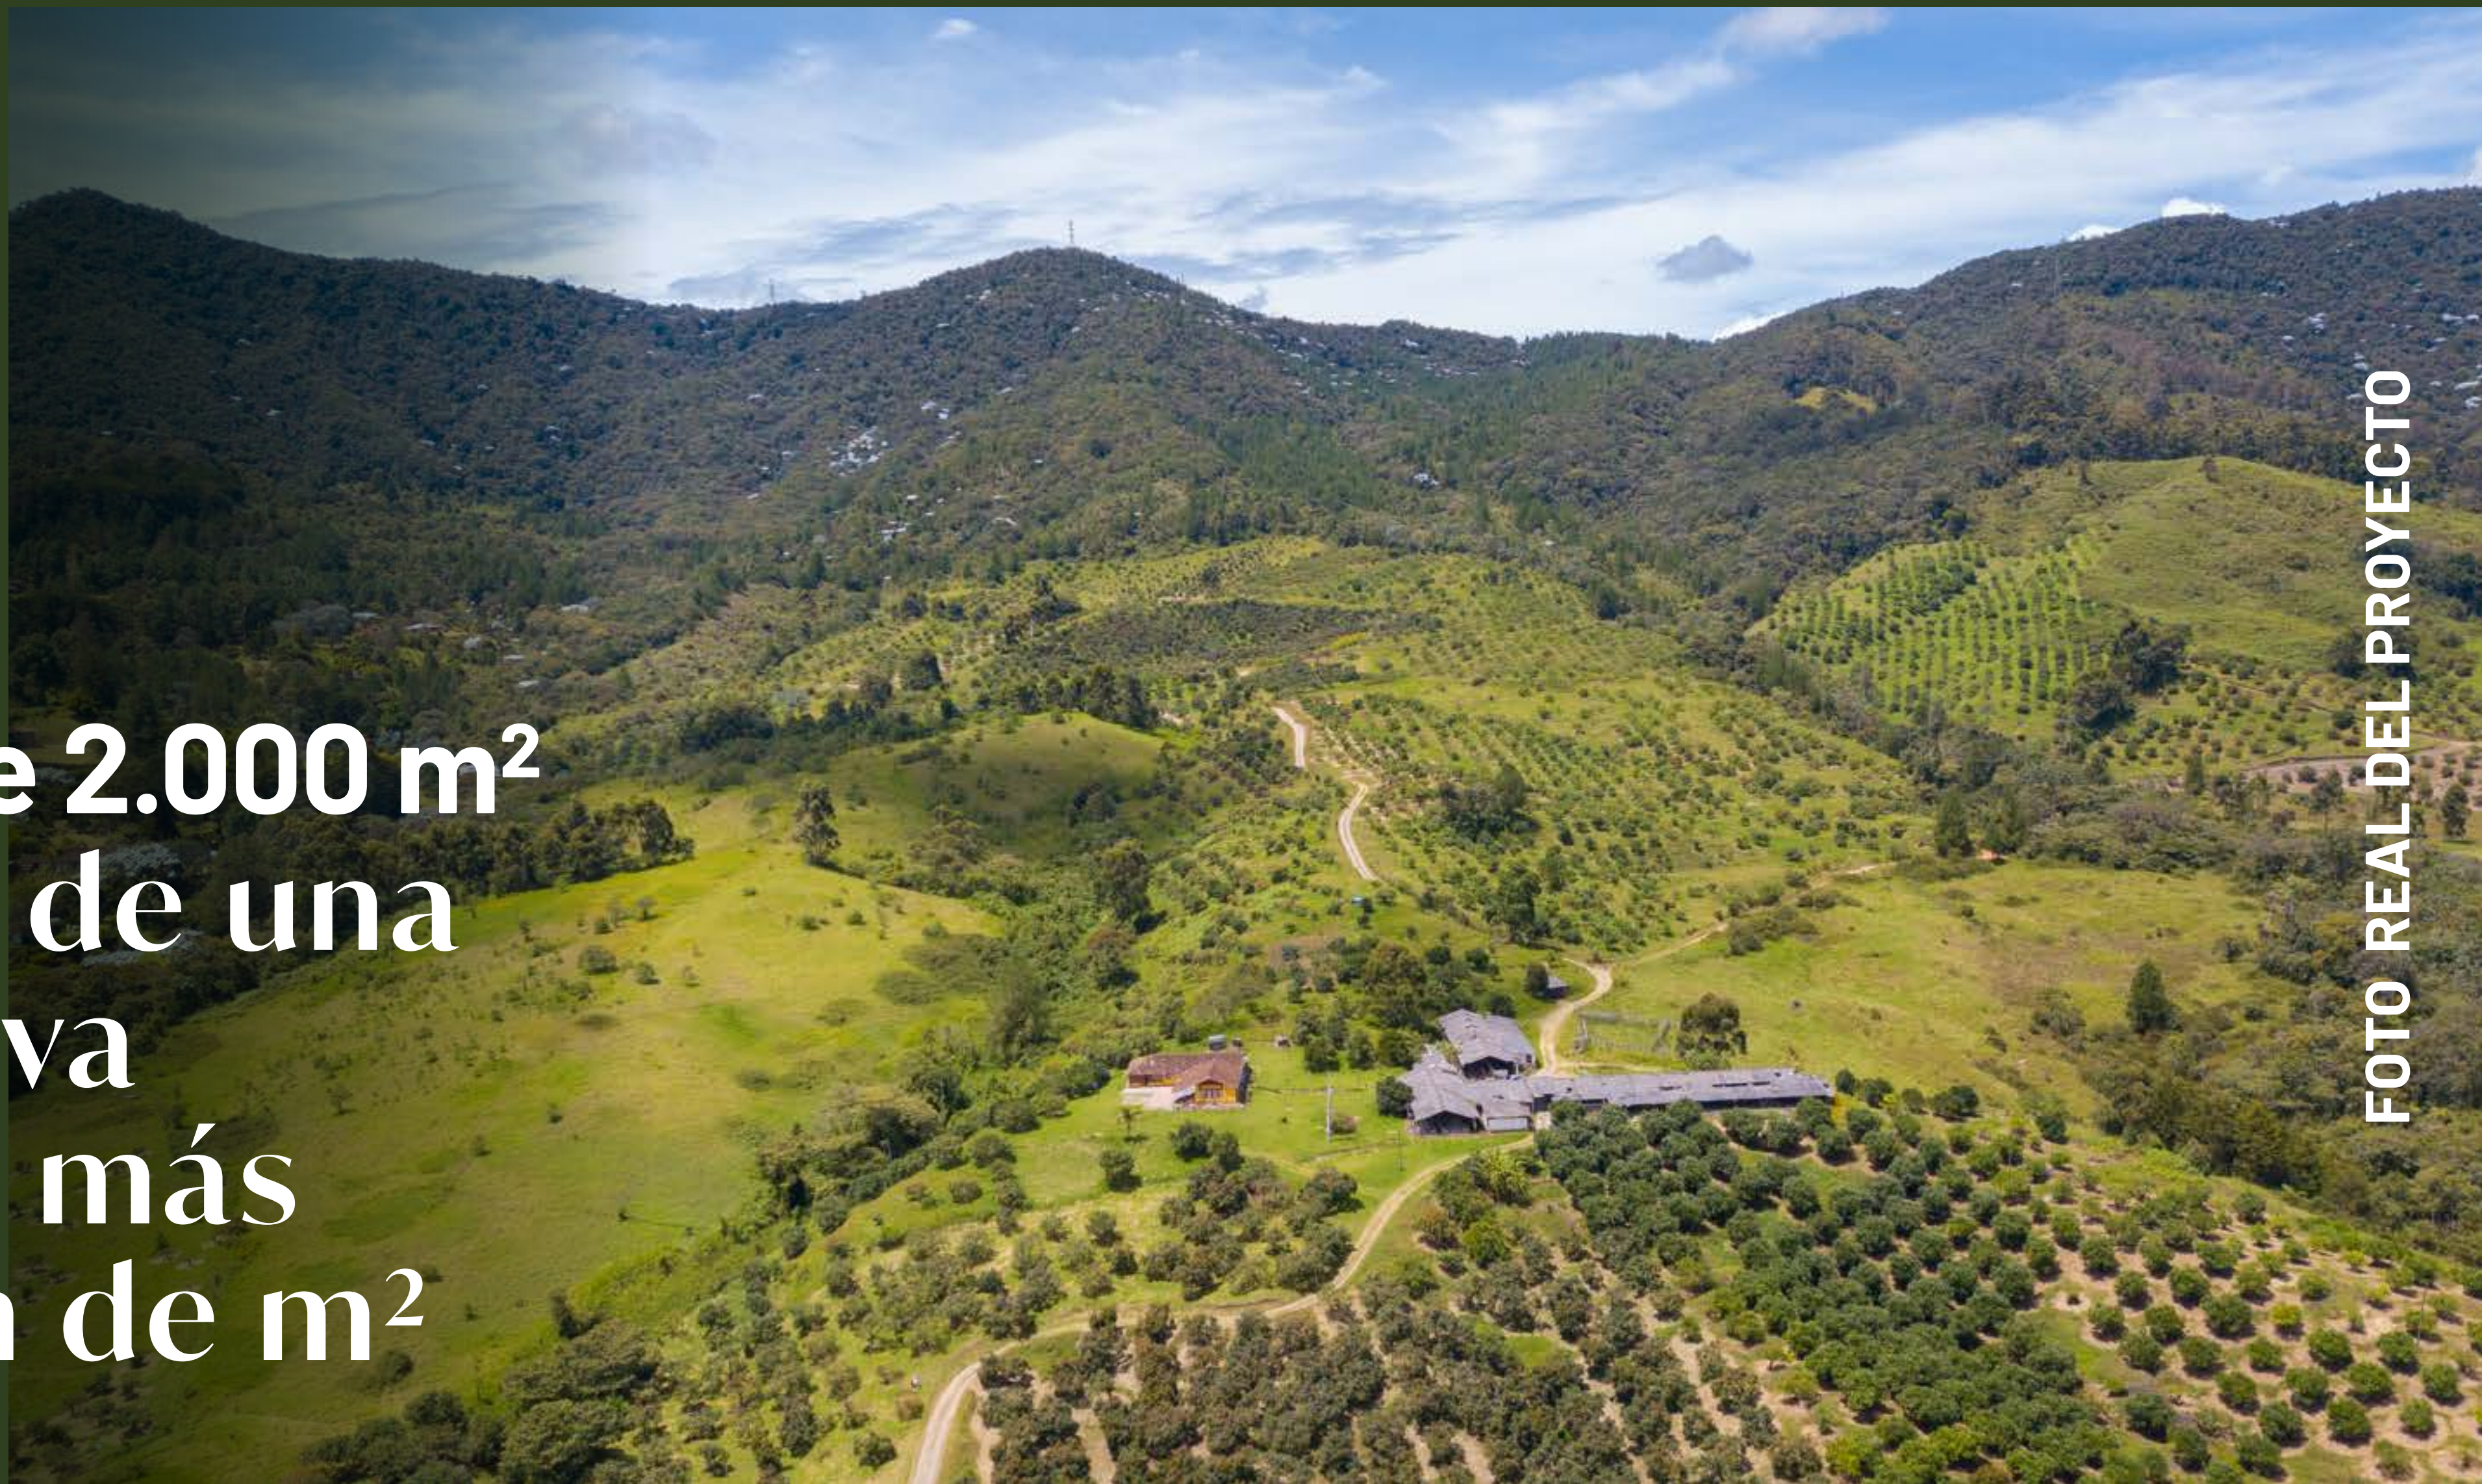

RESERVA
SILVESTRE
CONDOMINIO

LANZAMIENTO

NUEVA ETAPA

ARRAYÁN

LA CEJA
SECTOR EL YARUMO

El desarrollo más importante del Oriente Antioqueño

Enamórate de un
paisajismo sin igual...

RESERVA
SILVESTRE
CONDOMINIO

RESERVA
SILVESTRE
CONDOMINIO

**Lotes desde 2.000 m²
Rodeados de una
gran reserva
natural de más
de 1 Millón de m²**

FOTO REAL DEL PROYECTO

La Ceja

El Capiro

Llanogrande

Aeropuerto JMC

Rionegro

San Antonio de Pereria

Clínica Somer

Comfama

Parcelación el Yarumo

Éxito Express

Justo y Bueno

Tostao

Estación de Gasolina

Mall CantaRana

RESERVA
SILVESTRE
CONDOMINIO

FOTO REAL DEL PROYECTO

La Ceja sector El Yarumo

RESERVA
SILVESTRE
CONDOMINIO

Contempla su diversidad

Soledades

Colibríes